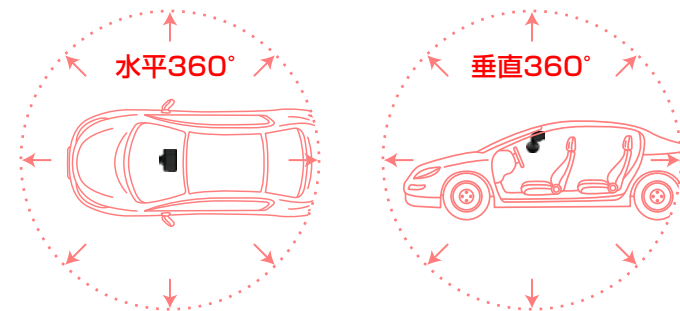

- 1台で全方位720°の記録が可能
- STARVIS™搭載で夜間も鮮明記録

※STARVISは、ソニー株式会社の商標です。

駐車中も記録 [オプション]	280万画素 200万画素CMOS	映像鮮明化 HDR	GPS	G SENSOR	16GB SDカード 付属
-------------------	----------------------	--------------	-----	----------	---------------------

事故時 対象製品 Times Club 1年間無料
補償制度 ロードサービス カールスチューが利用できる!

全方位720°記録対応

■全天球ドライブレコーダー Marumie(マルミエ)

●360° デュアルカメラ搭載

車両の前後・左右・上下、全方位を1台のドライブレコーダーで映像記録します。

■STARVIS(スタービス)搭載

夜間でも周囲の状況をより明瞭に確認できます。

■パソコンで録画した全周囲の映像と詳細情報を確認