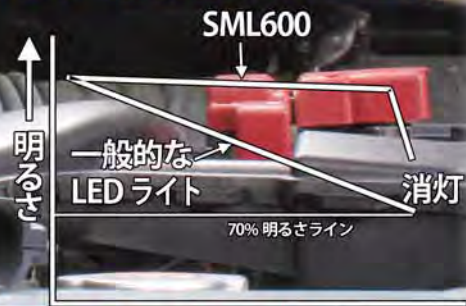

# 新発売 明るさ + 機能 = SML601

MAX TOP LIGHT  
600lm 120lm

ダブルライトスリム

トップライト

明るさ720lm+調光無段階

首振り90°+回転360°

バッテリー残量5段階表示

吊り下げフック内蔵

底面強力マグネット付

ヘッド部分に120lmLEDライト

消えるまで明るさが一定設計

防水規格IP54 雨でもOK!

マグネットを使用して  
真上から・真横から  
水平に照射できます。

点灯時間 メインライト1.5時間(600lm)~16時間(100lm) トップライトのみ10時間 時間

**背面** つり下げ OK フック付 (フック収納設計)

トップライトスイッチ  
120lm ON・OFFのみ

調光無段階  
100~600lm 無段階

強力磁石  
カバーはソフトシール使用

**底面**

**側面** 電池残量表示ランプ (5段階)

充電口

首振り90°

回転360°

伸ばして回転